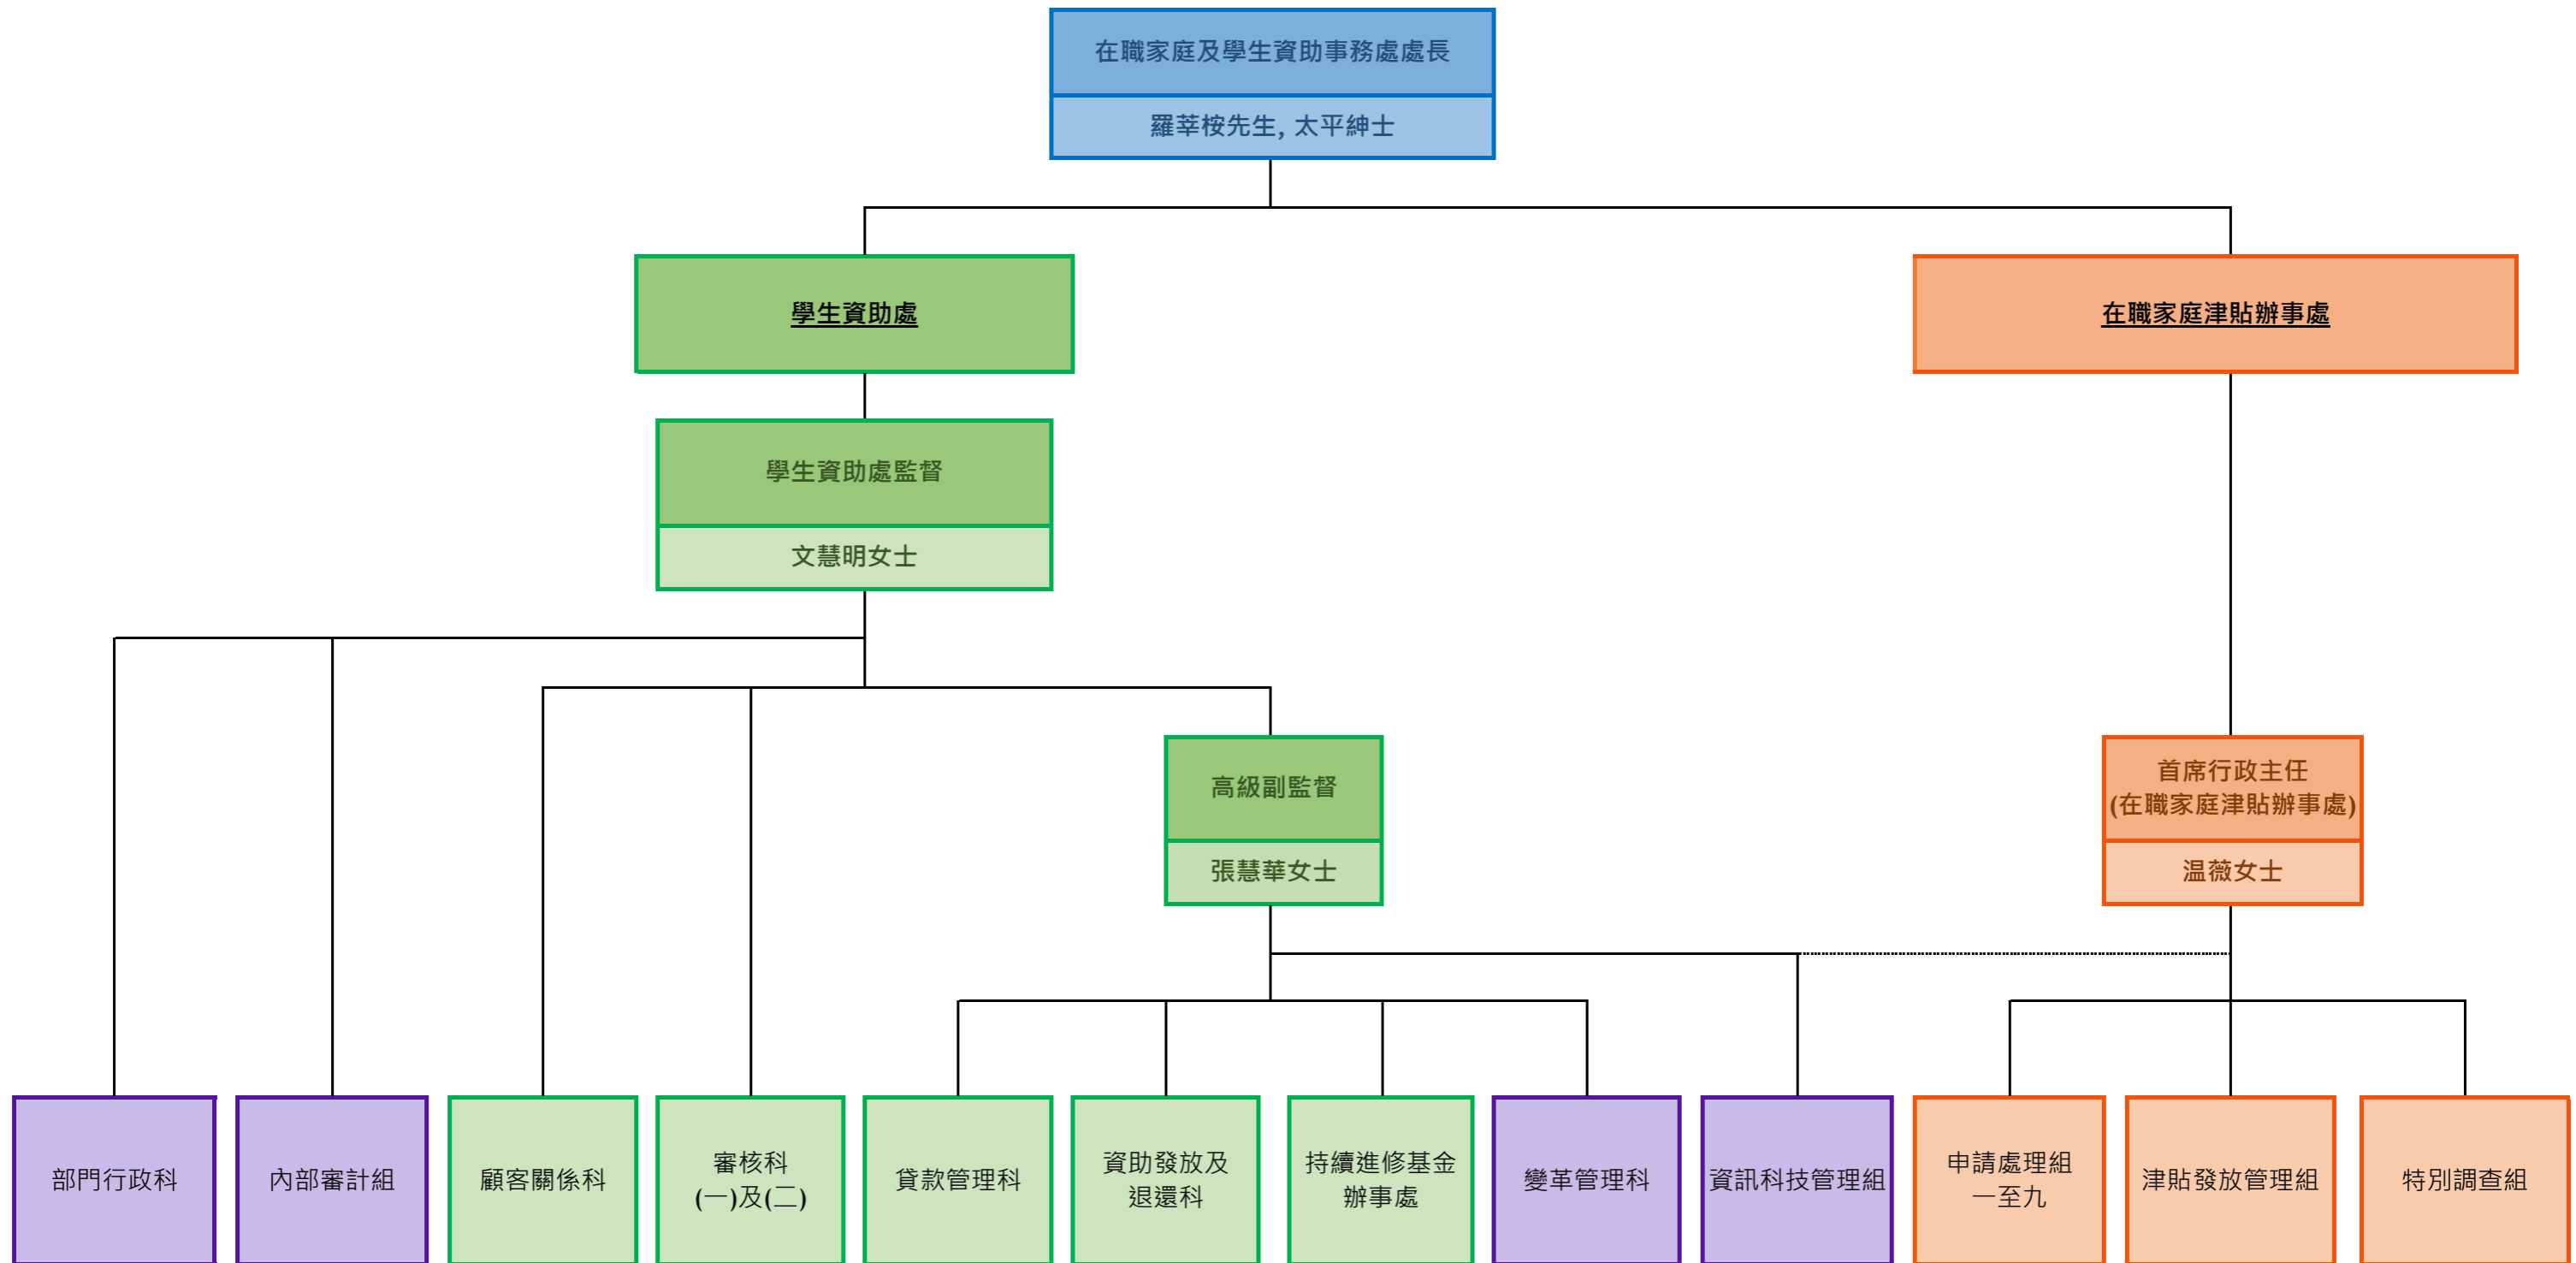

# 在職家庭及學生資助事務處架構圖

備註:

為整個在職家庭及學生資助事務處提供內部支援服務的科別